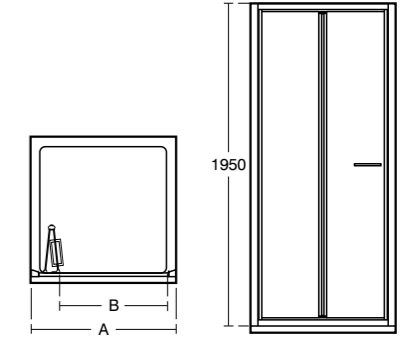

| Pivot enclosure | Dim. A Width (mm) | Dim. B Opening (mm) | Side panel | Dim. C Width (mm) |
|-----------------|-------------------|---------------------|------------|-------------------|
| 700             | 651 - 701         | 450                 | 700        | 655 - 705         |
| 760             | 711 - 761         | 475                 | 760        | 715 - 765         |
| 800             | 751 - 801         | 500                 | 800        | 755 - 805         |
| 900             | 851 - 901         | 550                 | 900        | 855 - 905         |

## Bi-fold alcove

- T7375EO 760 Bi-fold door
- T7376EO 800 Bi-fold door
- T7377EO 900 Bi-fold door

| Bi-fold enclosure | Dim. A Width (mm) | Dim. B Opening (mm) |
|-------------------|-------------------|---------------------|
| 760               | 710 - 760         | 520                 |
| 800               | 750 - 800         | 560                 |
| 900               | 850 - 900         | 660                 |