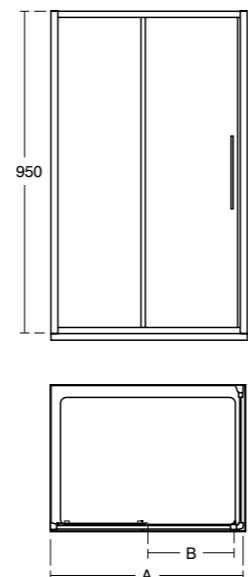

Kubo

Pivot corner

- T7371EO 700 Pivot door
- T7372EO 760 Pivot door
- T7373EO 800 Pivot door
- T7374EO 900 Pivot door
- T7367EO 700 Side panel
- T7368EO 760 Side panel
- T7369EO 800 Side panel
- T7370EO 900 Side panel

Pivot enclosure	Dim. A Width (mm)	Dim. B Opening (mm)	Side panel	Dim. C Width (mm)
700	651 - 701	450	700	655 - 705
760	711 - 761	475	760	715 - 765
800	751 - 801	500	800	755 - 805
900	851 - 901	550	900	855 - 905

Bi-fold alcove

- T7375EO 760 Bi-fold door
- T7376EO 800 Bi-fold door
- T7377EO 900 Bi-fold door

Bi-fold enclosure	Dim. A Width (mm)	Dim. B Opening (mm)
760	710 - 760	520
800	750 - 800	560
900	850 - 900	660

Slider alcove

- T7378EO 1000 Slider door
- T7379EO 1100 Slider door
- T7380EO 1200 Slider door

Slider enclosure	Dim. A Width (mm)	Dim. B Opening (mm)
1000	950 - 1000	390
1100	1050 - 1100	440
1200	1150 - 1200	490

Bi-fold corner

- T7375EO 760 Bi-fold door
- T7376EO 800 Bi-fold door
- T7377EO 900 Bi-fold door
- T7368EO 760 Side panel
- T7369EO 800 Side panel
- T7370EO 900 Side panel

Slider enclosure	Dim. A Width (mm)	Dim. B Opening (mm)	Side panel	Dim. C Width (mm)
760	711 - 761	520	760	715 - 765
800	751 - 801	560	800	755 - 805
900	851 - 901	660	900	855 - 905

Slider corner

- T7378EO 1000 Slider door
- T7379EO 1100 Slider door
- T7380EO 1200 Slider door
- T7368EO 760 Side panel
- T7369EO 800 Side panel
- T7370EO 900 Side panel

Slider enclosure	Dim. A Width (mm)	Dim. B Opening (mm)	Side panel	Dim. C Width (mm)
1000	952 - 1002	390	760	715 - 765
1100	1052 - 1102	440	800	755 - 805
1200	1152 - 1202	490	900	855 - 905

Corner entry

- T7358EO 760 Corner entry door
- T7361EO 800 Corner entry door
- T7364EO 900 Corner entry door

Corner entry enclosure	Dim. A Width (mm)	Dim. B Opening (mm)	Dim. C Width (mm)
760	715 - 740	395	715 - 740
800	755 - 780	425	755 - 780
900	855 - 880	495	855 - 880