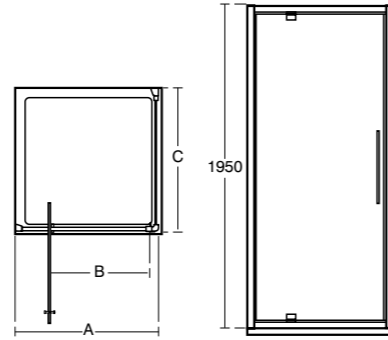

Pivot corner

- T7371EO 700 Pivot door
- T7372EO 760 Pivot door
- T7373EO 800 Pivot door
- T7374EO 900 Pivot door
- T7367EO 700 Side panel
- T7368EO 760 Side panel
- T7369EO 800 Side panel
- T7370EO 900 Side panel

Pivot enclosure	Dim. A Width (mm)	Dim. B Opening (mm)	Side panel	Dim. C Width (mm)
700	651 - 701	450	700	655 - 705
760	711 - 761	475	760	715 - 765
800	751 - 801	500	800	755 - 805
900	851 - 901	550	900	855 - 905

Bi-fold alcove

- T7375EO 760 Bi-fold door
- T7376EO 800 Bi-fold door
- T7377EO 900 Bi-fold door

Bi-fold enclosure	Dim. A Width (mm)	Dim. B Opening (mm)
760	710 - 760	520
800	750 - 800	560
900	850 - 900	660