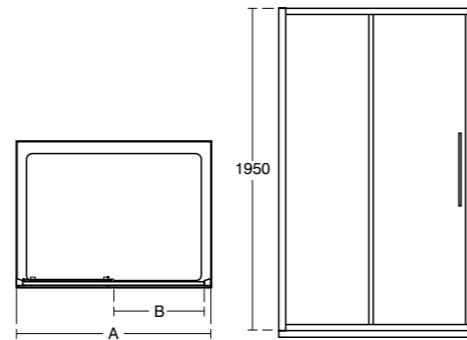

Slider alcove

- T7378EO 1000 Slider door
- T7379EO 1100 Slider door
- T7380EO 1200 Slider door

Slider enclosure	Dim. A Width (mm)	Dim. B Opening (mm)
1000	950 - 1000	390
1100	1050 - 1100	440
1200	1150 - 1200	490