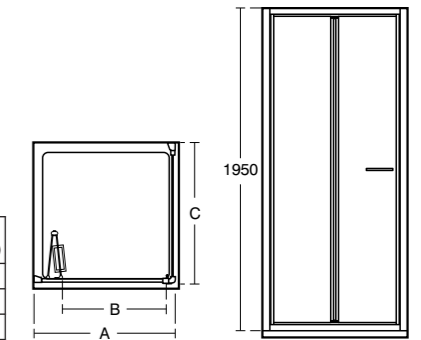

## Bi-fold alcove

- T7375EO 760 Bi-fold door
- T7376EO 800 Bi-fold door
- T7377EO 900 Bi-fold door

| Bi-fold enclosure | Dim. A Width (mm) | Dim. B Opening (mm) |
|-------------------|-------------------|---------------------|
| 760               | 710 - 760         | 520                 |
| 800               | 750 - 800         | 560                 |
| 900               | 850 - 900         | 660                 |

## Slider alcove

- T7378EO 1000 Slider door
- T7379EO 1100 Slider door
- T7380EO 1200 Slider door

| Slider enclosure | Dim. A Width (mm) | Dim. B Opening (mm) |
|------------------|-------------------|---------------------|
| 1000             | 950 - 1000        | 390                 |
| 1100             | 1050 - 1100       | 440                 |
| 1200             | 1150 - 1200       | 490                 |

## Bi-fold corner

- T7375EO 760 Bi-fold door
- T7376EO 800 Bi-fold door
- T7377EO 900 Bi-fold door
- T7368EO 760 Side panel
- T7369EO 800 Side panel
- T7370EO 900 Side panel

| Slider enclosure | Dim. A Width (mm) | Dim. B Opening (mm) | Side panel | Dim. C Width (mm) |
|------------------|-------------------|---------------------|------------|-------------------|
| 760              | 711 - 761         | 520                 | 760        | 715 - 765         |
| 800              | 751 - 801         | 560                 | 800        | 755 - 805         |
| 900              | 851 - 901         | 660                 | 900        | 855 - 905         |